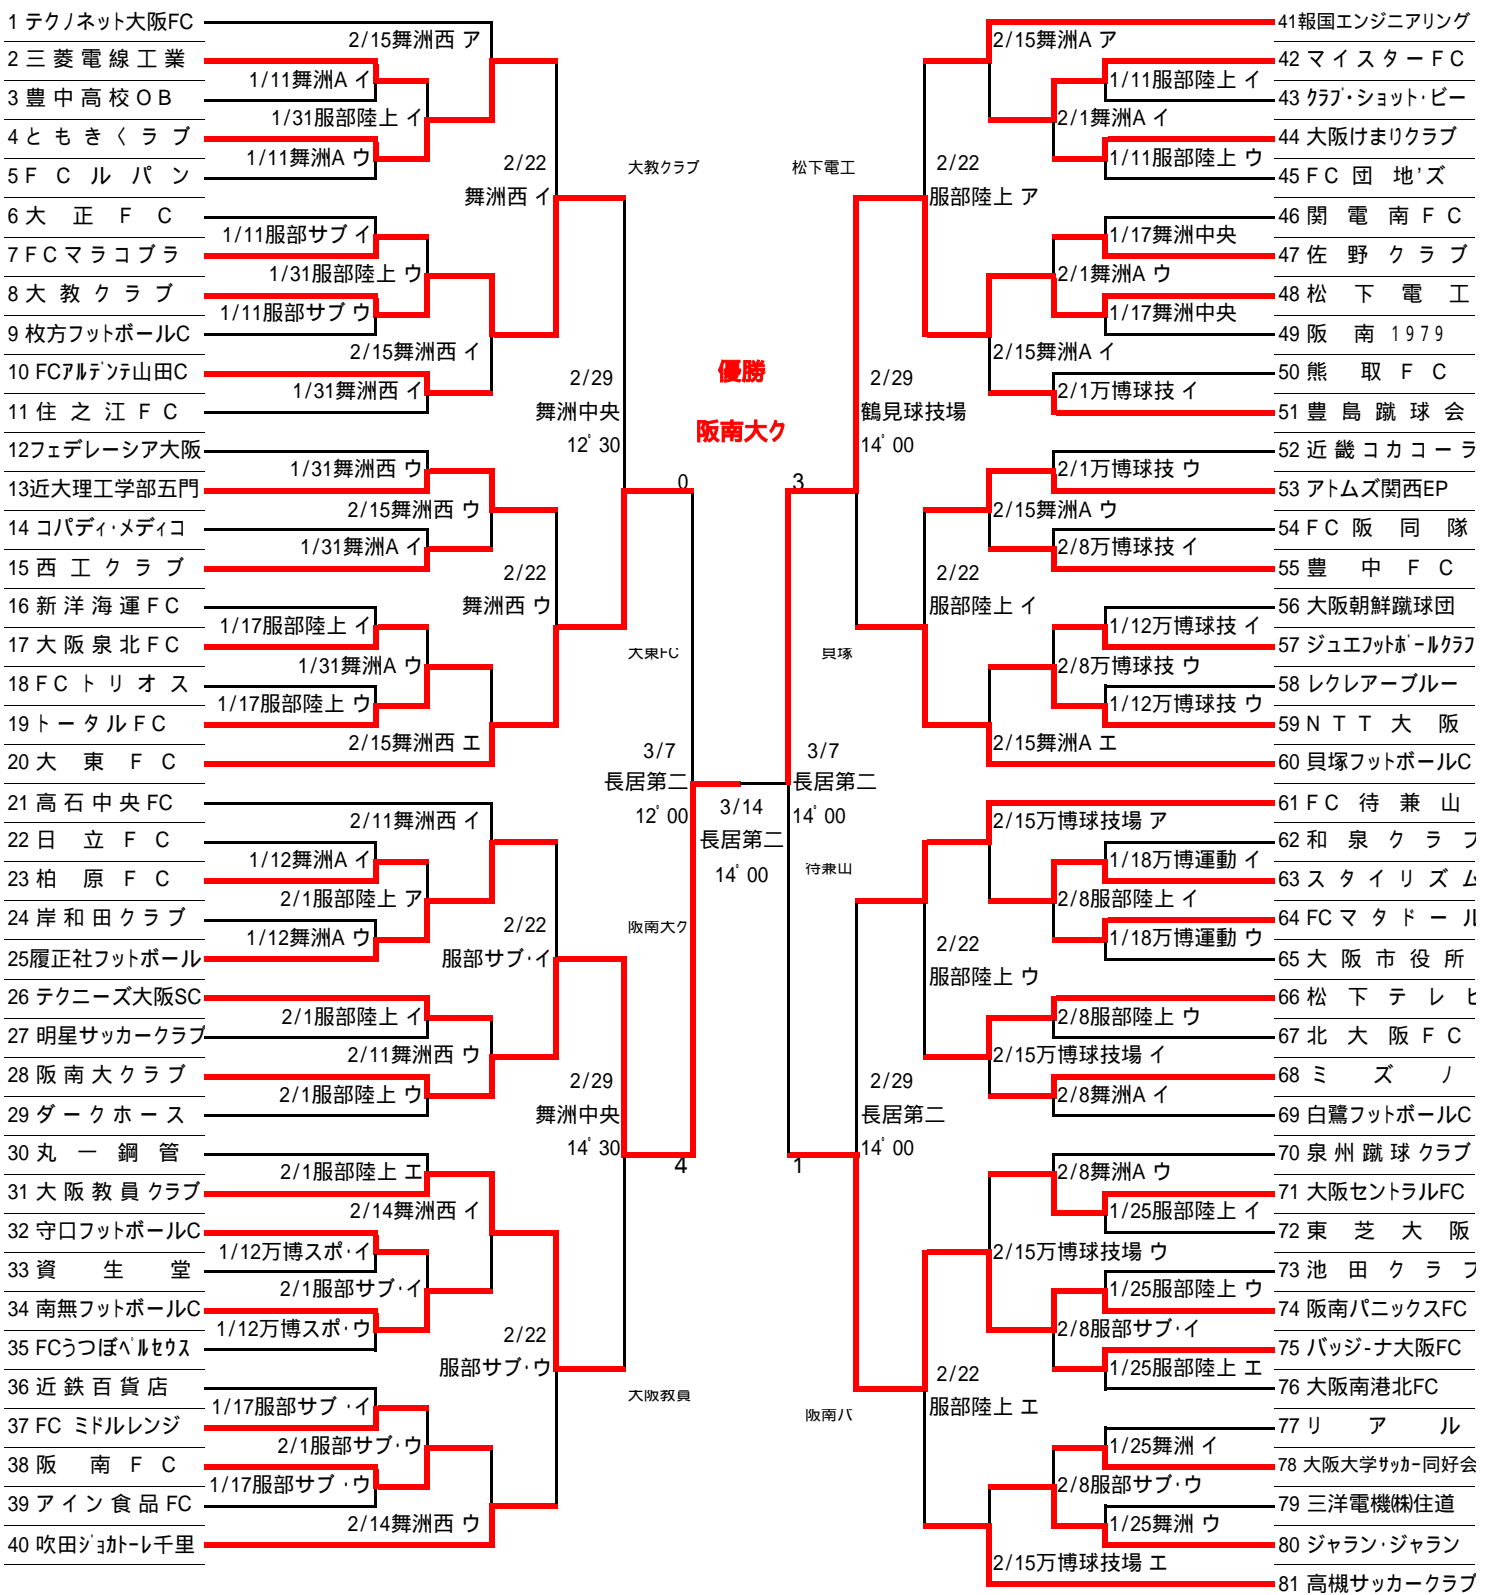

平成15年度 大阪社会人サッカー選手権大会

キックオフ
 ア:10' 00
 イ:11' 30
 ウ:13' 00
 エ:14' 30
 :12' 30
 :14' 00

万博スポ:万博スポーツ広場
 万博球技:万博球技場
 万博運動:万博運動場